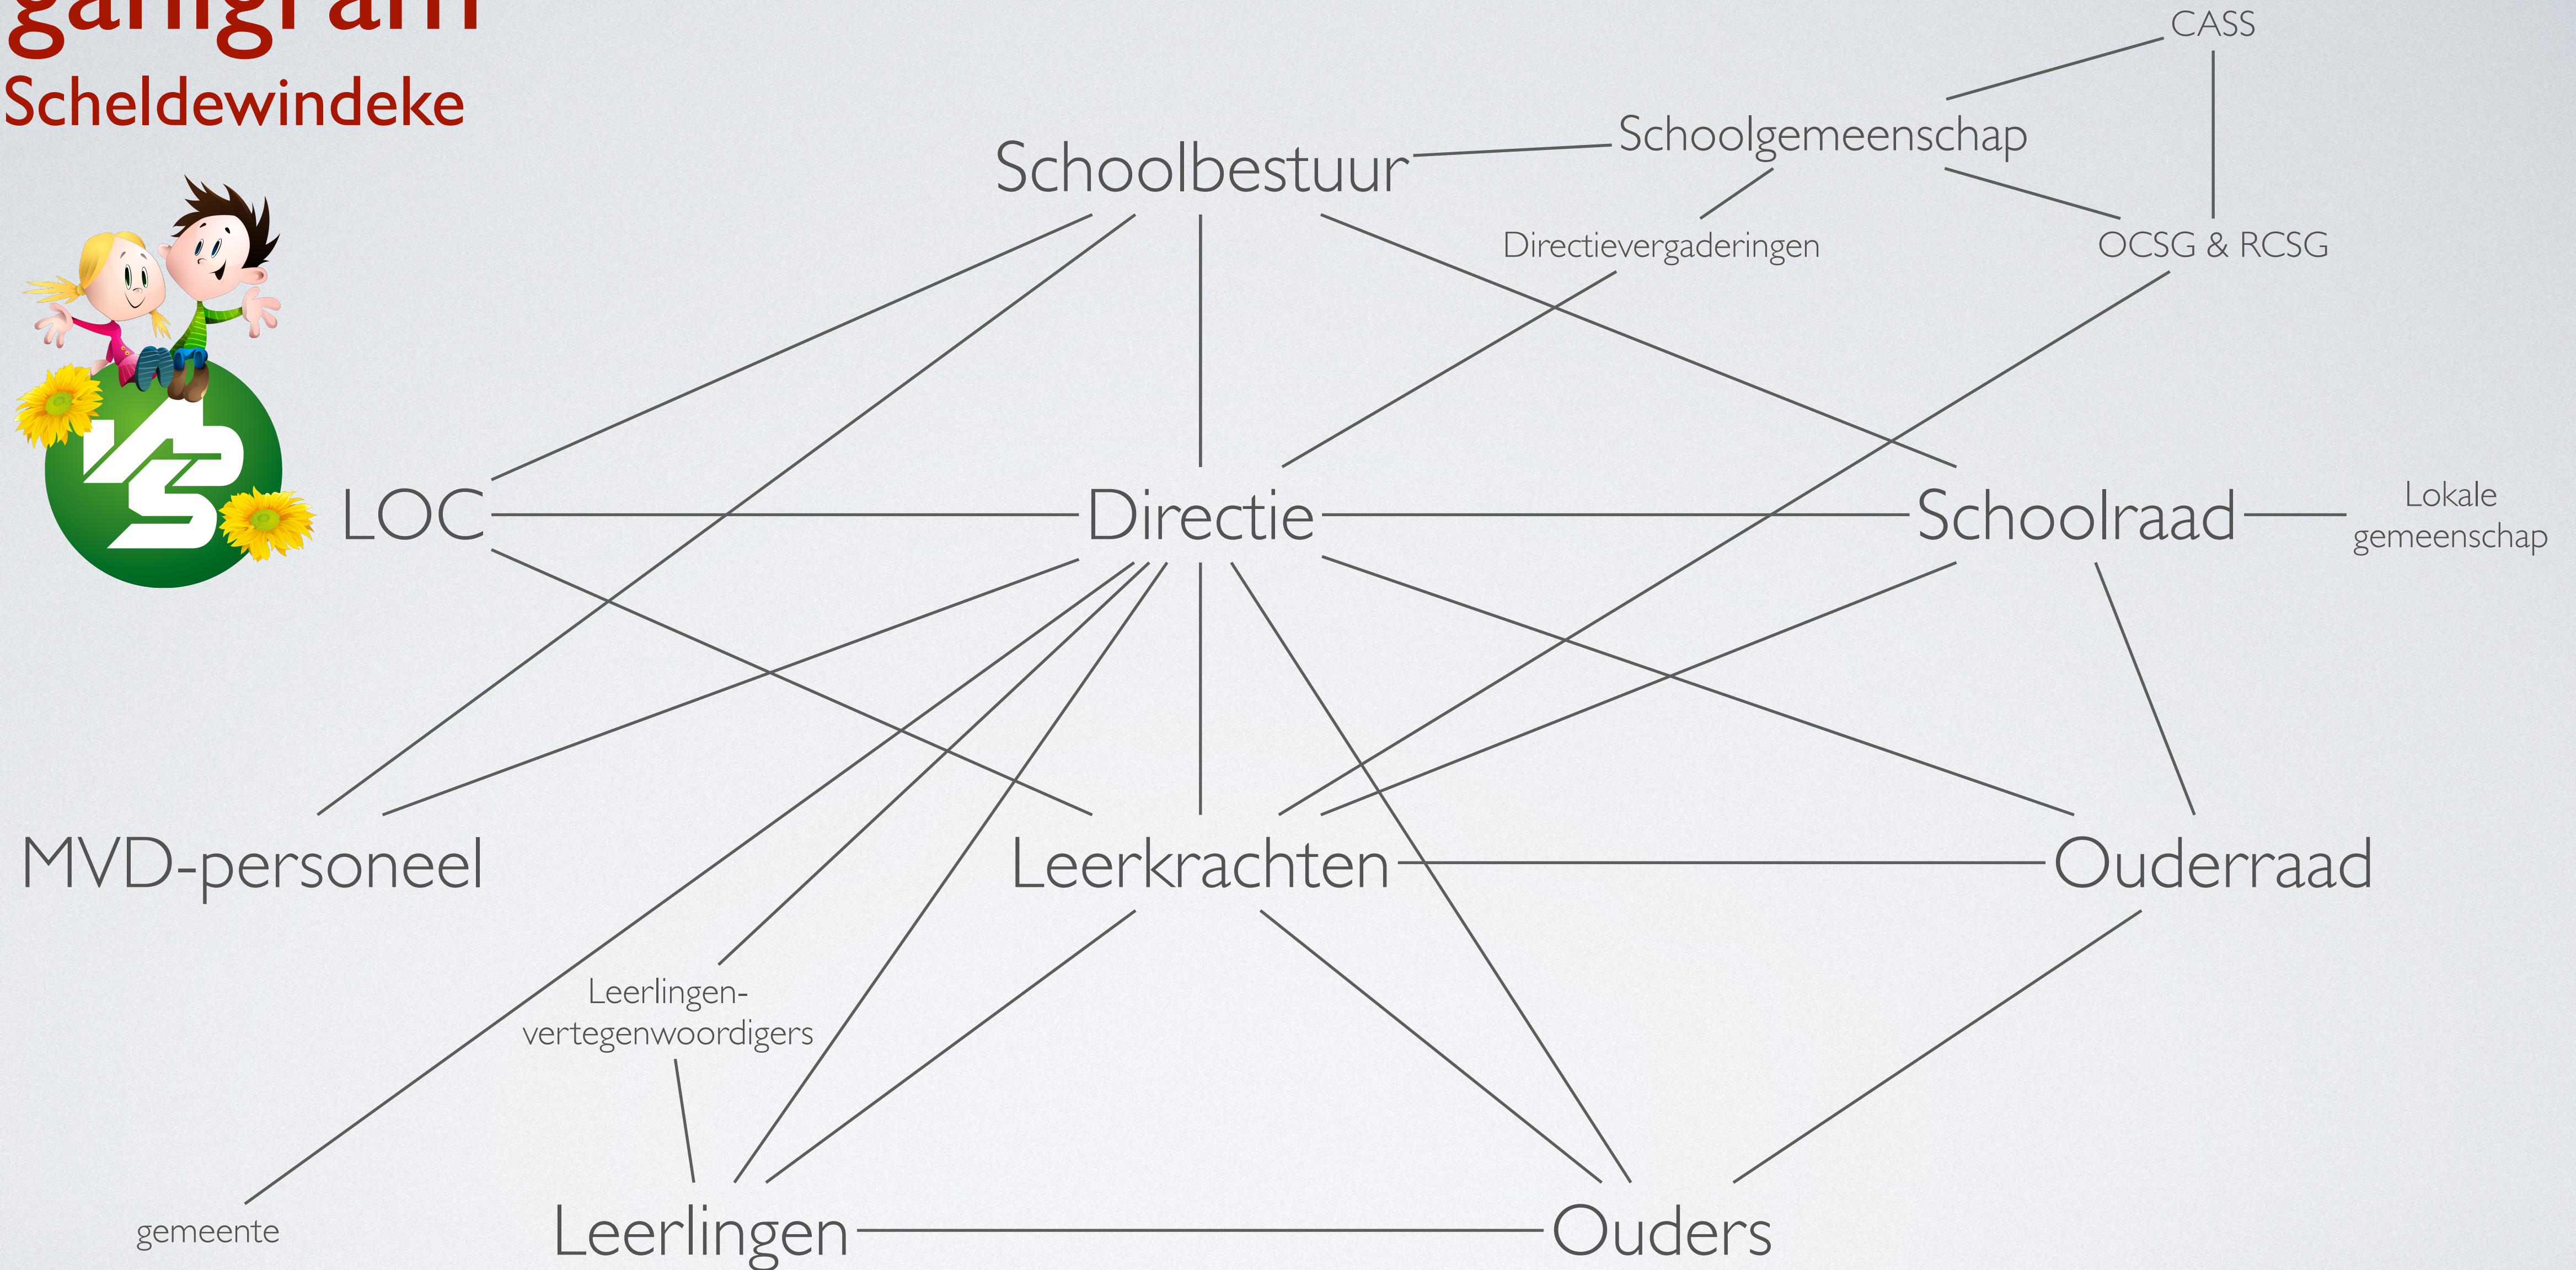

Organigram

VBS Scheldewindeke

Bestuursorgaan

Schoolbestuur

De Rouck Julien
Voorzitter

Deseranno Claudine
Ondervoorzitter

Houthaeve Rik
Penningmeester

Dujardin Wim

De Loore Rita

Van Den Bulcke Hilde

*Schoolbestuur 968651
Katholieke Scholen Regio Scheldewindeke,
MZetel: Pelgrim 48, 9860 Oosterzele
09 362 66 25
Instellingsnummer school: 22541*

Versie december 2022

Dagelijks bestuur in opdracht van het schoolbestuur